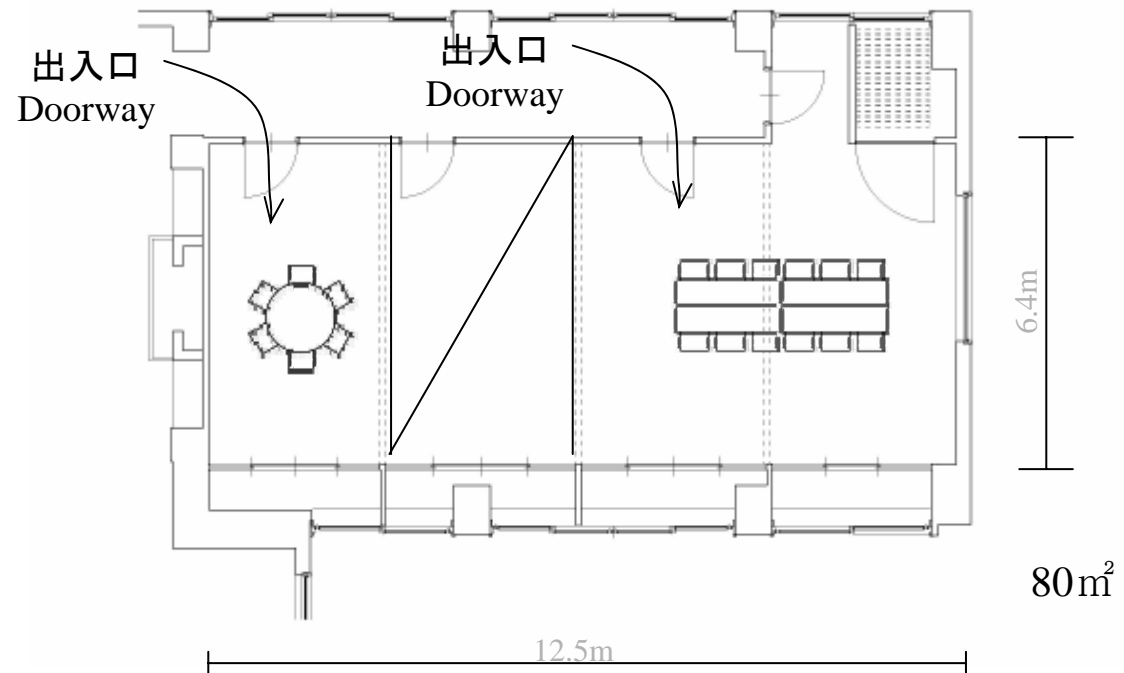

Floor Information

2F Kiri no Ma

※20m²ごとに仕切ることが可能です

窓からお庭の景色をご覧いただけます
paned window

The Kawabun Nagoya

Floor Information

2F Kiri no Ma

※20㎡ごとに仕切ることが可能です

窓からお庭の景色をご覧いただけます
paned window

The Kawabun Nagoya

Floor Information

2F Kiri no Ma

※20m²ごとに仕切ることが可能です

窓からお庭の景色をご覧いただけます
paned window

The Kawabun Nagoya

Floor Information

2F Kiri no Ma

※20㎡ごとに仕切ることが可能です

窓からお庭の景色をご覧いただけます
paned window

The Kawabun Nagoya

Floor Information

2F Kiri no Ma

※20㎡ごとに仕切ることが可能です

窓からお庭の景色をご覧いただけます
paned window