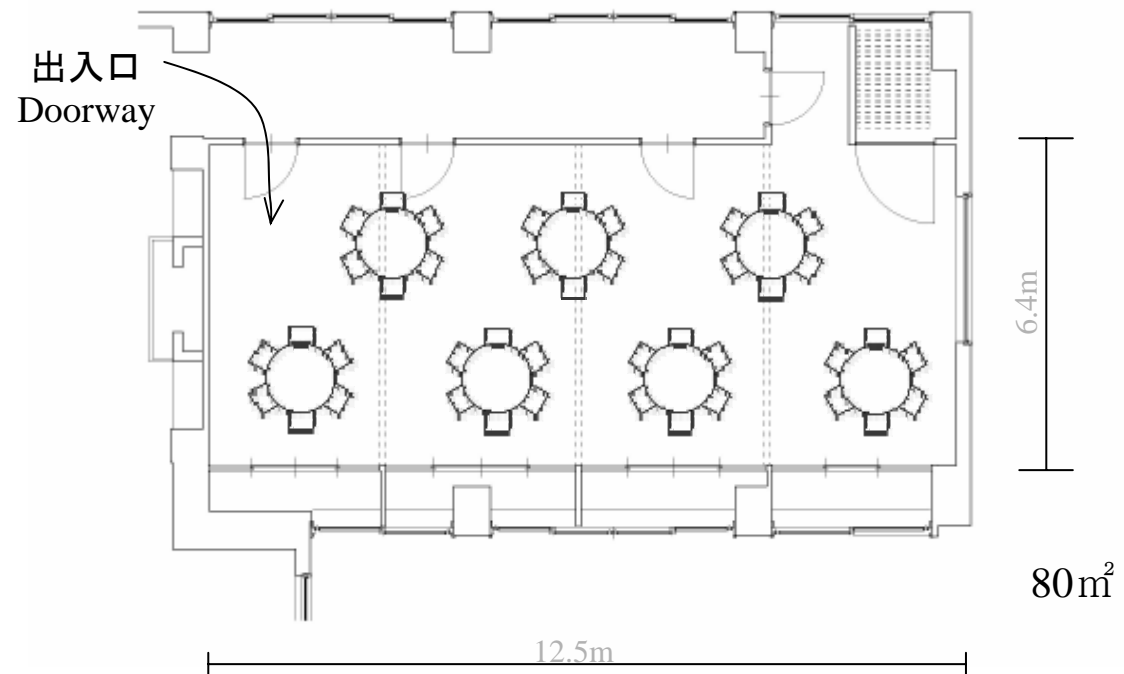

Floor Information

2F Kiri no Ma

※20m²ごとに仕切ることが可能です

窓からお庭の景色をご覧いただけます
paned window

The Kawabun Nagoya

Floor Information

2F Kiri no Ma

※20㎡ごとに仕切ることが可能です

窓からお庭の景色をご覧いただけます
paned window

The Kawabun Nagoya

Floor Information

2F Kiri no Ma

※20m²ごとに仕切ることが可能です

窓からお庭の景色をご覧いただけます
paned window

The Kawabun Nagoya

Floor Information

2F Kiri no Ma

※20㎡ごとに仕切ることが可能です

窓からお庭の景色をご覧いただけます
paned window

The Kawabun Nagoya

Floor Information

2F Kiri no Ma

※20㎡ごとに仕切ることが可能です

窓からお庭の景色をご覧いただけます
paned window