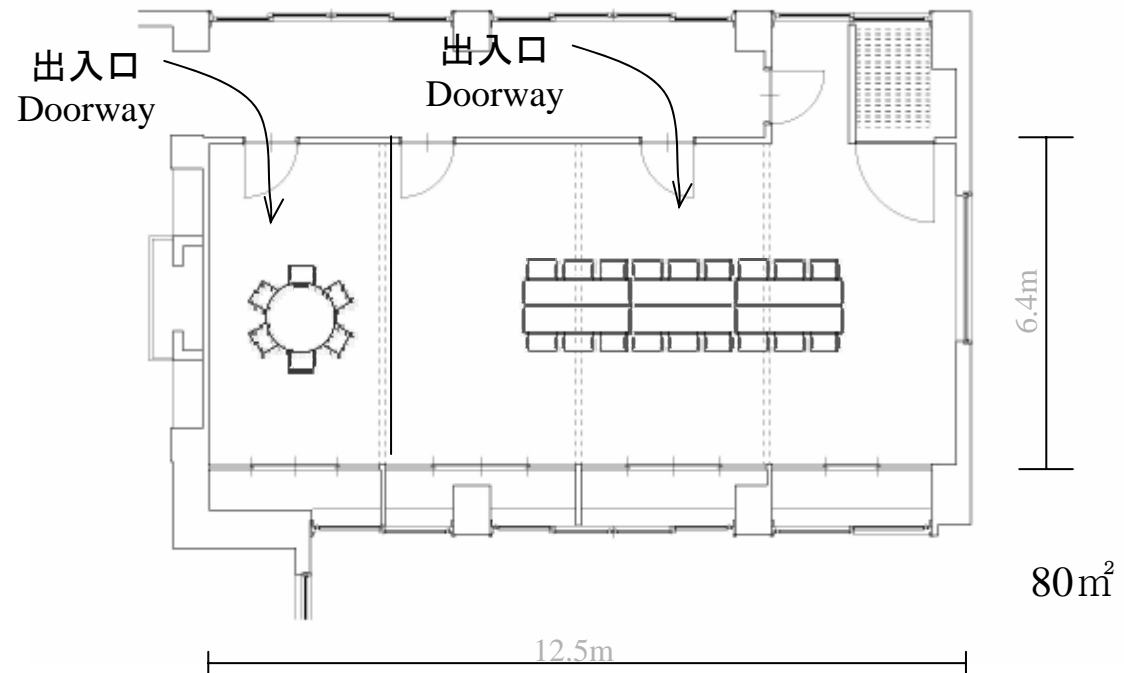

Floor Information

2F Kiri no Ma

※20m²ごとに仕切ることが可能です

窓からお庭の景色をご覧いただけます
paned window

The Kawabun Nagoya

Floor Information

2F Kiri no Ma

※20㎡ごとに仕切ることが可能です

窓からお庭の景色をご覧いただけます
paned window

The Kawabun Nagoya

Floor Information

2F Kiri no Ma

※20m²ごとに仕切ることが可能です

窓からお庭の景色をご覧いただけます
paned window

The Kawabun Nagoya

Floor Information

2F Kiri no Ma

※20㎡ごとに仕切ることが可能です

窓からお庭の景色をご覧いただけます
paned window

The Kawabun Nagoya

Floor Information

2F Kiri no Ma

※20㎡ごとに仕切ることが可能です

窓からお庭の景色をご覧いただけます
paned window