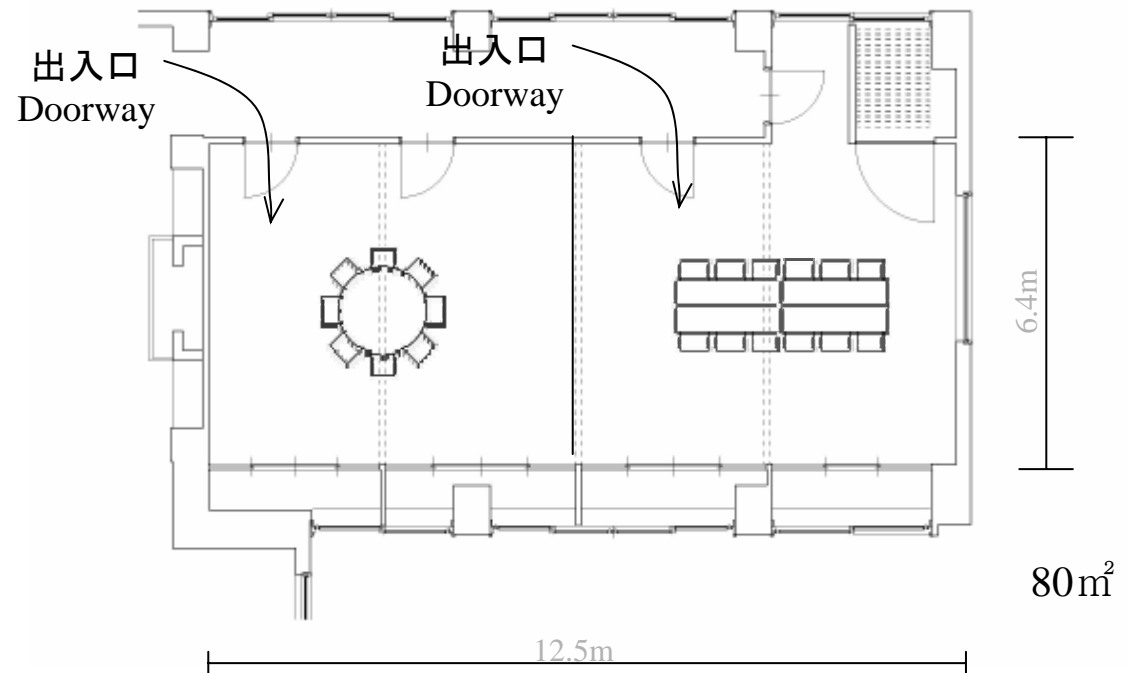

Floor Information

2F Kiri no Ma

※20m²ごとに仕切ることが可能です

窓からお庭の景色をご覧いただけます
paned window

The Kawabun Nagoya

Floor Information

2F Kiri no Ma

※20㎡ごとに仕切ることが可能です

窓からお庭の景色をご覧いただけます
paned window

The Kawabun Nagoya

Floor Information

2F Kiri no Ma

※20m²ごとに仕切ることが可能です

窓からお庭の景色をご覧いただけます
paned window

The Kawabun Nagoya

Floor Information

2F Kiri no Ma

※20㎡ごとに仕切ることが可能です

窓からお庭の景色をご覧いただけます
paned window

The Kawabun Nagoya

Floor Information

2F Kiri no Ma

※20㎡ごとに仕切ることが可能です

窓からお庭の景色をご覧いただけます
paned window