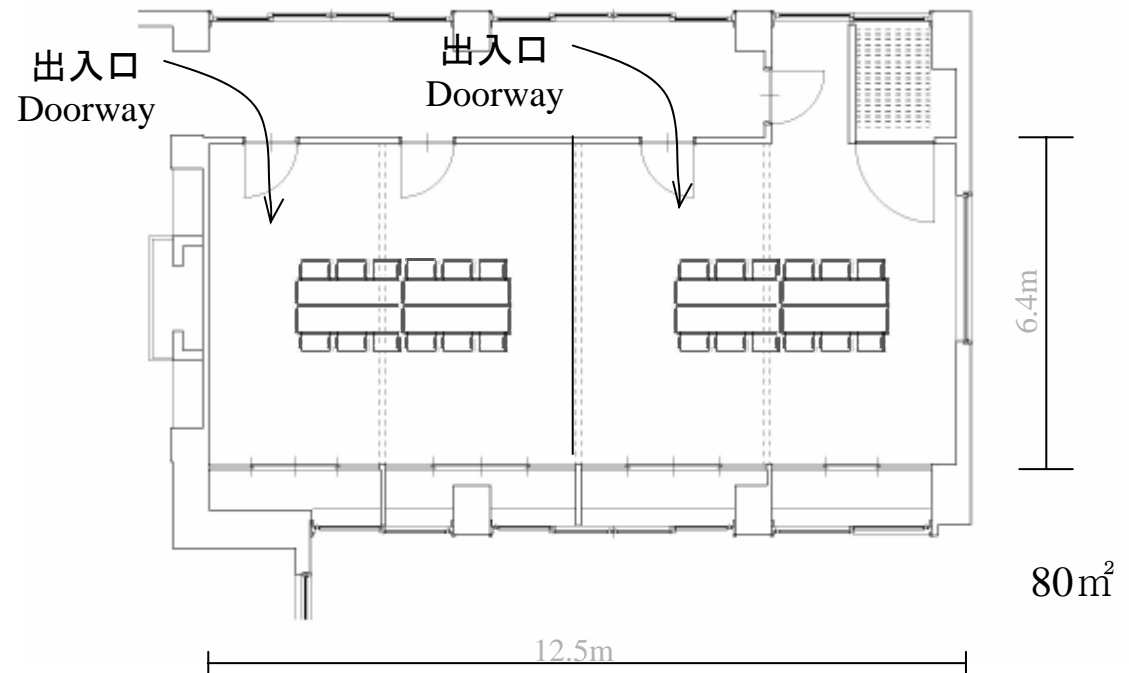

Floor Information

2F Kiri no Ma

※20m²ごとに仕切ることが可能です

窓からお庭の景色をご覧いただけます
paned window

The Kawabun Nagoya

Floor Information

2F Kiri no Ma

※20㎡ごとに仕切ることが可能です

窓からお庭の景色をご覧いただけます
paned window

The Kawabun Nagoya

Floor Information

2F Kiri no Ma

※20m²ごとに仕切ることが可能です

窓からお庭の景色をご覧いただけます
paned window

The Kawabun Nagoya

Floor Information

2F Kiri no Ma

※20㎡ごとに仕切ることが可能です

窓からお庭の景色をご覧いただけます
paned window

The Kawabun Nagoya

Floor Information

2F Kiri no Ma

※20㎡ごとに仕切ることが可能です

窓からお庭の景色をご覧いただけます
paned window