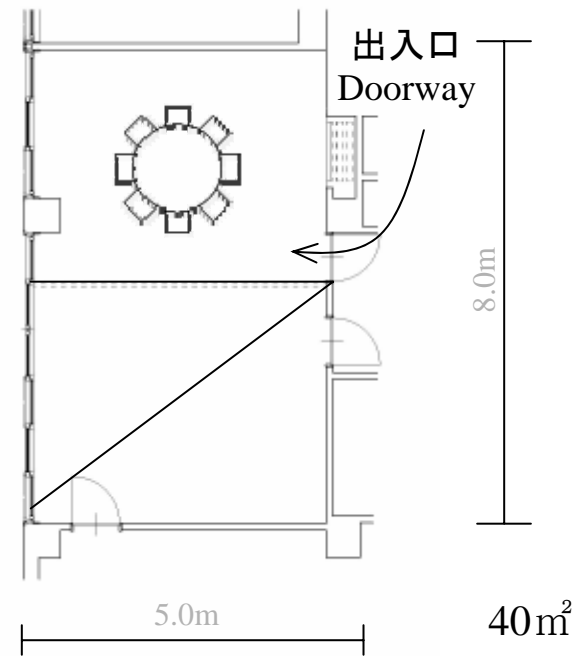

# Floor Information

2F Aoi no Ma

※20m<sup>2</sup>ごとに仕切ることが可能です

*The Kawabun Nagoya*