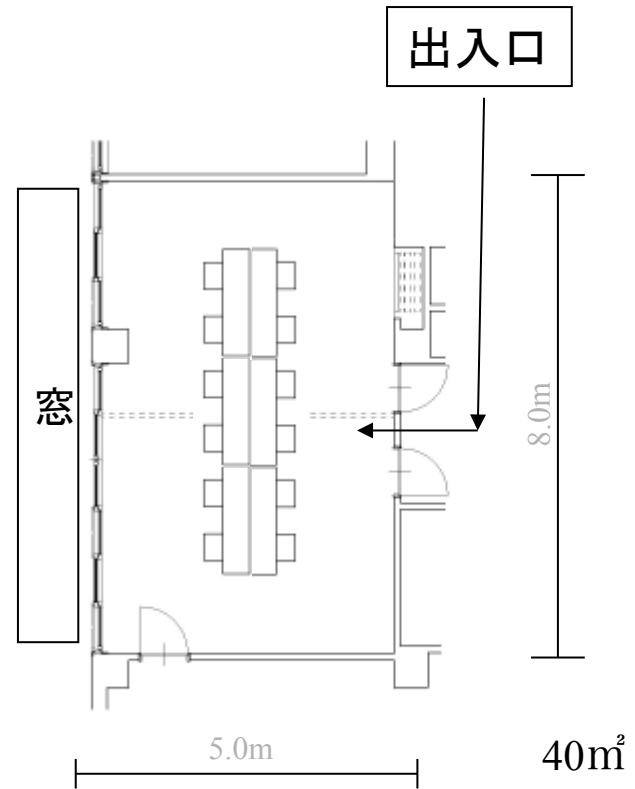

Floor Information

2F Aoi no Ma

6名様×5卓
計30名様
※1テーブル最大6名様掛け

※20m²ごとに仕切ることが可能です

The Kawabun Nagoya

Floor Information

《対面席》
6名様:6名様
計12名様

2F Aoi no Ma

※20m²ごとに仕切ることが可能です

The Kawabun Nagoya

Floor Information

2F Aoi no Ma

3名様掛け×8卓
計24名様

※こちらのお部屋には
マイク設備はございません。

プロジェクター&スクリーン

司会台

出入口

8.0m

5.0m

40m²

※20m²ごとに仕切ることが可能です

The Kawabun Nagoya