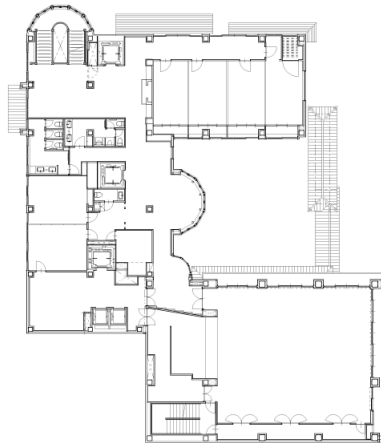

Floor Information

2F Aoi no Ma

6名様×5卓
計30名様
※1テーブル最大6名様掛け

※20m²ごとに仕切ることが可能です

The Kawabun Nagoya

Floor Information

《対面席》
6名様:6名様
計12名様

2F Aoi no Ma

※20m²ごとに仕切ることが可能です

The Kawabun Nagoya

Floor Information

2F Aoi no Ma

3名様掛け×8卓
計24名様

※こちらのお部屋には
マイク設備はございません。

プロジェクター&スクリーン

司会台

出入口

8.0m

5.0m

40m²

※20m²ごとに仕切ることが可能です

The Kawabun Nagoya