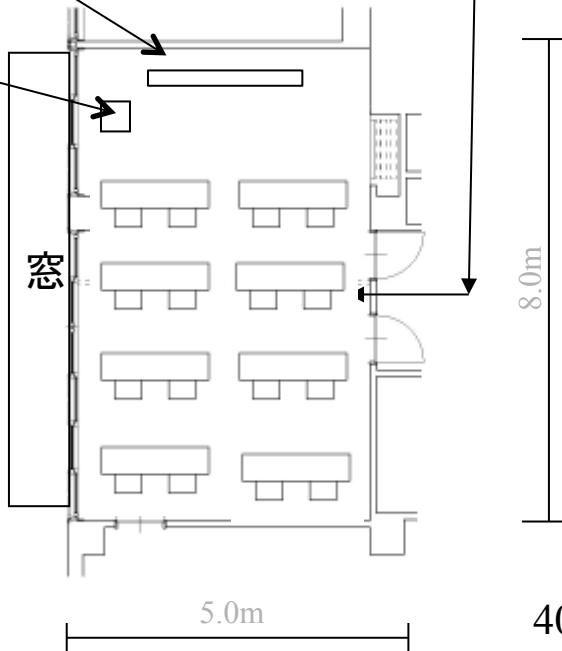

Floor Information

2F Aoi no Ma

6名様×5卓
計30名様
※1テーブル最大6名様掛け

※20m²ごとに仕切ることが可能です

The Kawabun Nagoya

Floor Information

《対面席》
6名様:6名様
計12名様

2F Aoi no Ma

※20m²ごとに仕切ることが可能です

The Kawabun Nagoya

Floor Information

2F Aoi no Ma

3名様掛け×8卓
計24名様

※こちらのお部屋には
マイク設備はございません。

プロジェクター&スクリーン

司会台

出入口

8.0m

5.0m

40m²

※20m²ごとに仕切ることが可能です

The Kawabun Nagoya