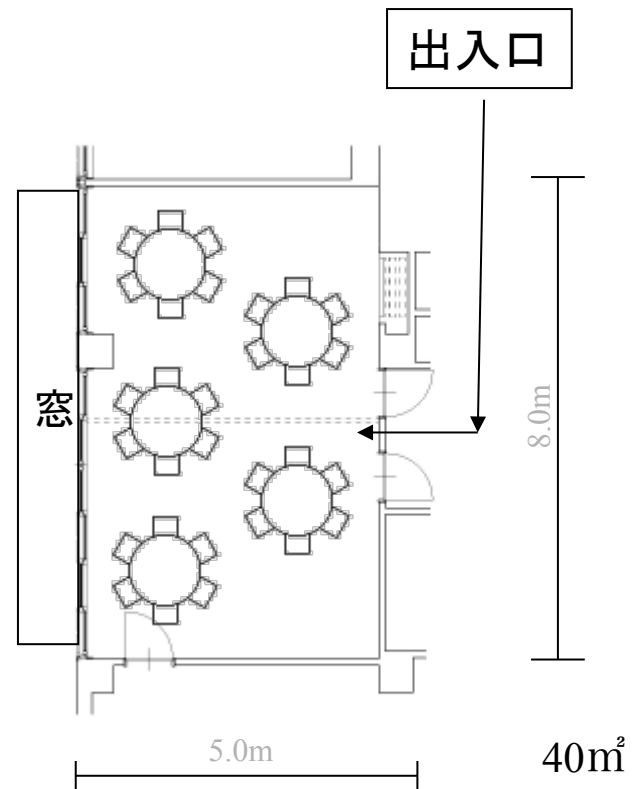

Floor Information

2F Aoi no Ma

6名様×5卓
計30名様
※1テーブル最大6名様掛け

※20m²ごとに仕切ることが可能です

The Kawabun Nagoya

Floor Information

《対面席》
6名様:6名様
計12名様

2F Aoi no Ma

※20m²ごとに仕切ることが可能です

The Kawabun Nagoya

Floor Information

2F Aoi no Ma

3名様掛け×8卓
計24名様

※こちらのお部屋には
マイク設備はございません。

プロジェクター&スクリーン

司会台

出入口

8.0m

5.0m

40m²

※20m²ごとに仕切ることが可能です

The Kawabun Nagoya