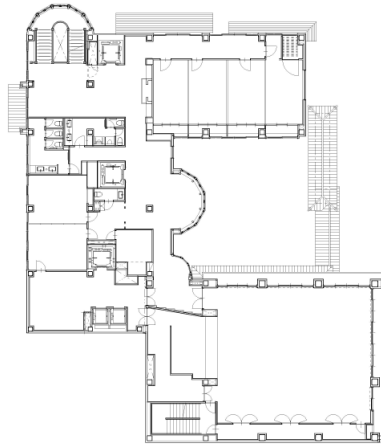

Floor Information

2F Aoi no Ma

6名様×5卓
計30名様
※1テーブル最大6名様掛け

※20m²ごとに仕切ることが可能です

The Kawabun Nagoya

Floor Information

《対面席》
6名様:6名様
計12名様

2F Aoi no Ma

※20m²ごとに仕切ることが可能です

The Kawabun Nagoya

Floor Information

2F Aoi no Ma

3名様掛け×8卓
計24名様

※こちらのお部屋には
マイク設備はございません。

プロジェクター&スクリーン

司会台

出入口

8.0m

5.0m

40m²

※20m²ごとに仕切ることが可能です

The Kawabun Nagoya