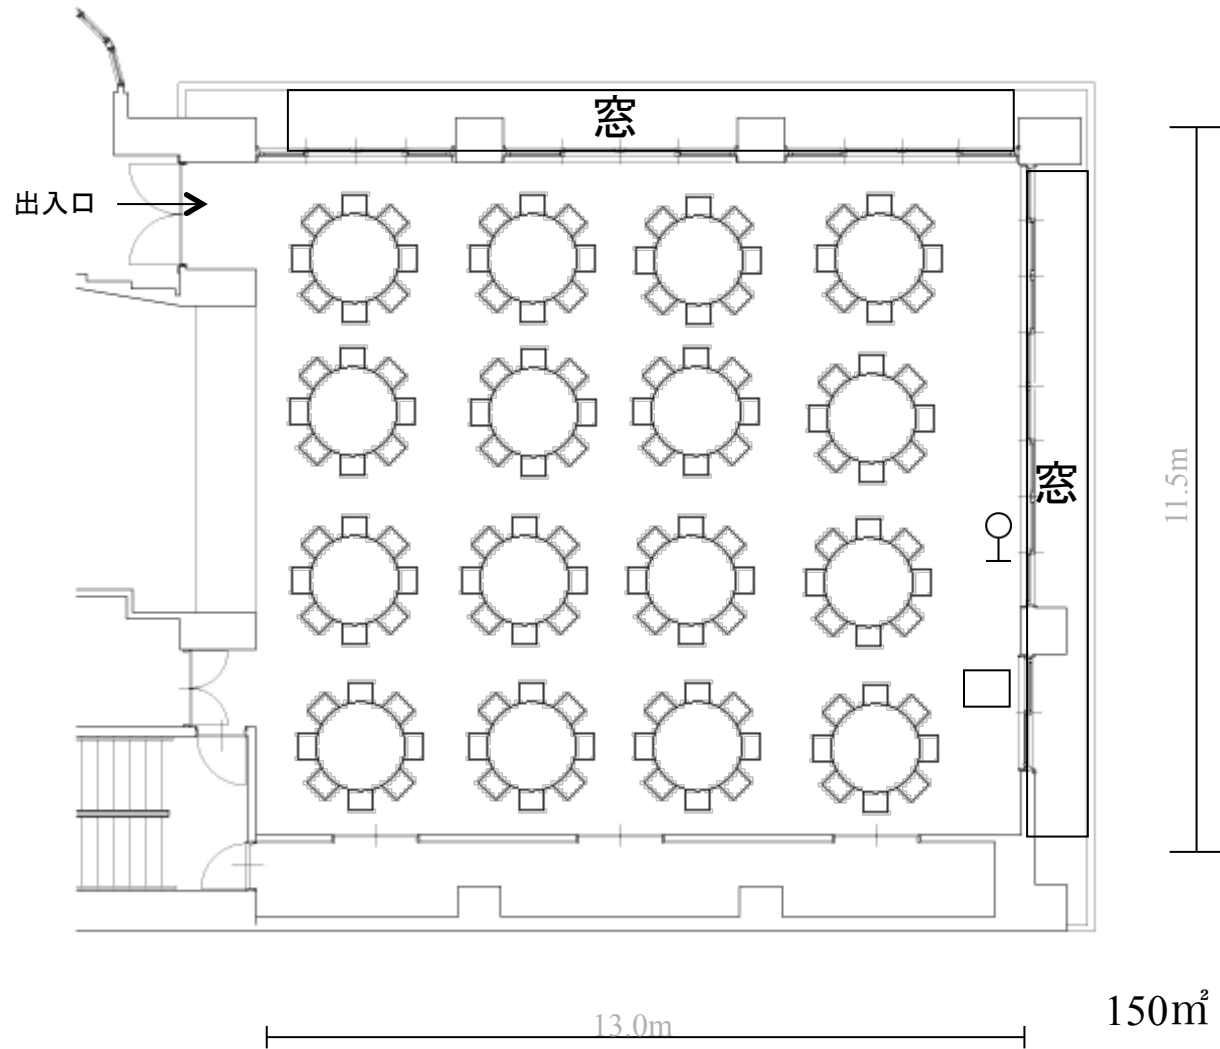

# Floor Information

9名様×12卓=108名様  
8名様×4卓=32名様

計140名様

## 2F THE BALL ROOM

*The Kawabun Nagoya*

# Floor Information