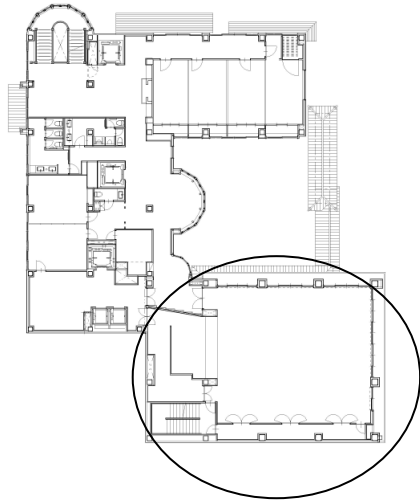

# Floor Information

## 【スクール型式】

1卓 2名掛け×32卓=64名様

3名掛で96名様ご案内可能です

The Kawabun Nagoya

# Floor Information

【シアター型式】  
12席×13列 = 156名様

*The Kawabun Nagoya*