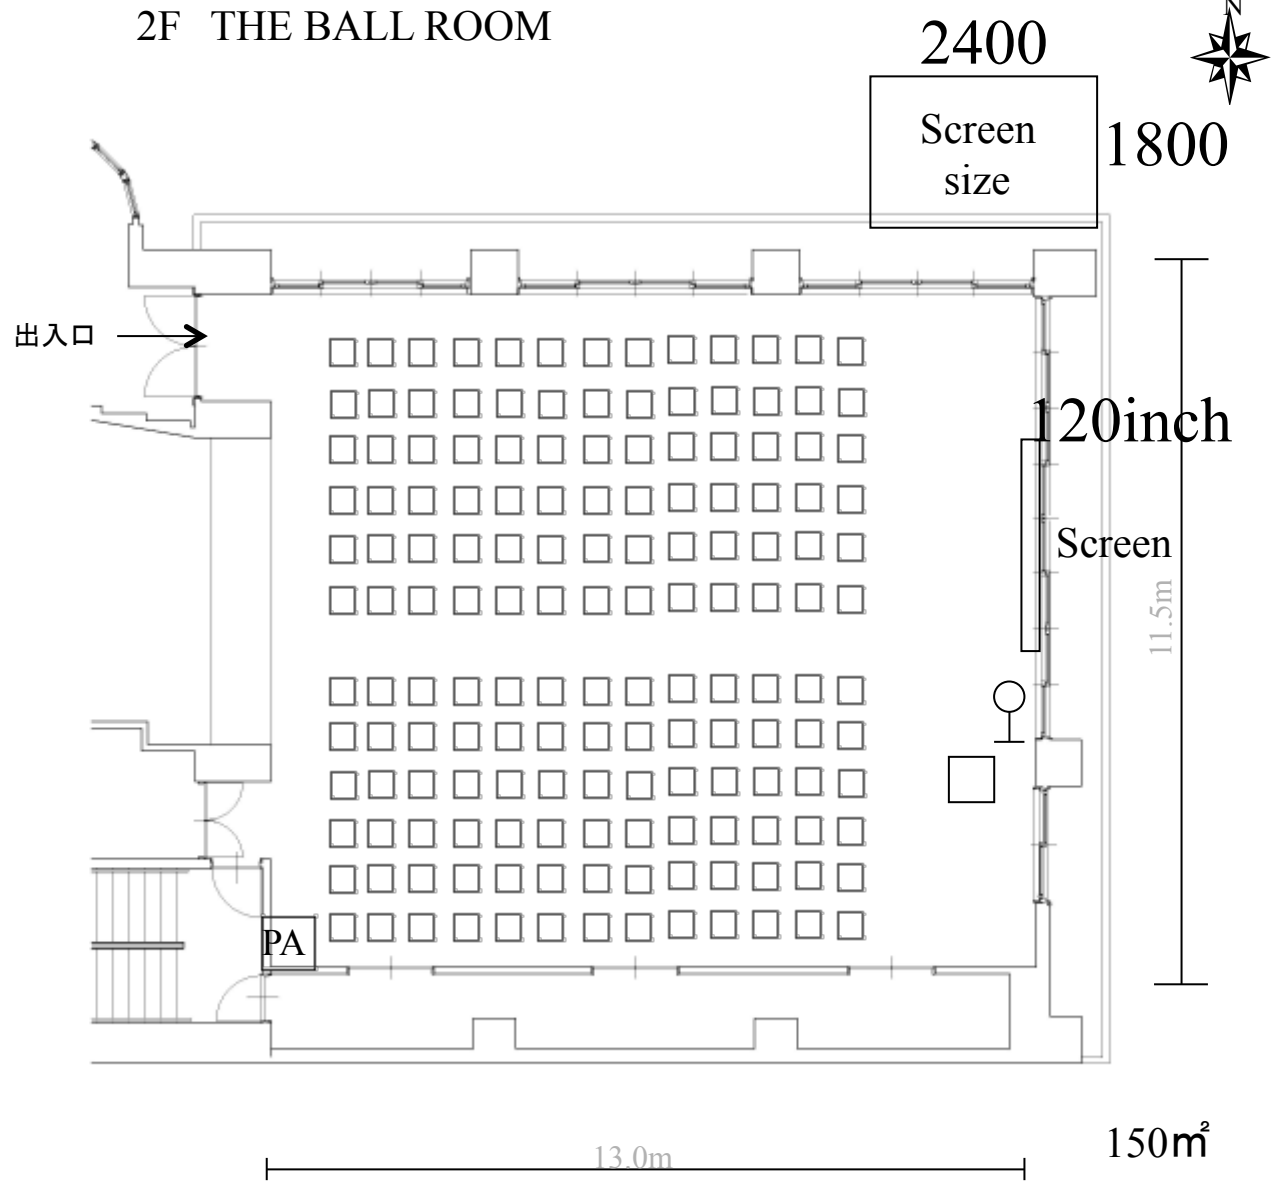

# Floor Information

9名様×12卓=108名様  
8名様×4卓=32名様

計140名様

# Floor Information

## 【スクール型式】

1卓 2名掛け×32卓=64名様

3名掛で96名様ご案内可能です

The Kawabun Nagoya

# Floor Information

【シアター型式】  
12席×13列 = 156名様

*The Kawabun Nagoya*