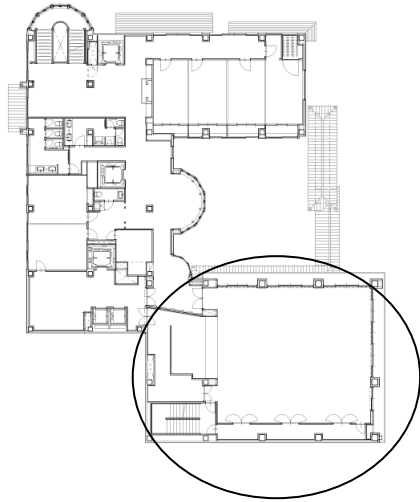

Floor Information

【スクール型式】

1卓 2名掛け×32卓=64名様

3名掛で96名様ご案内可能です

The Kawabun Nagoya