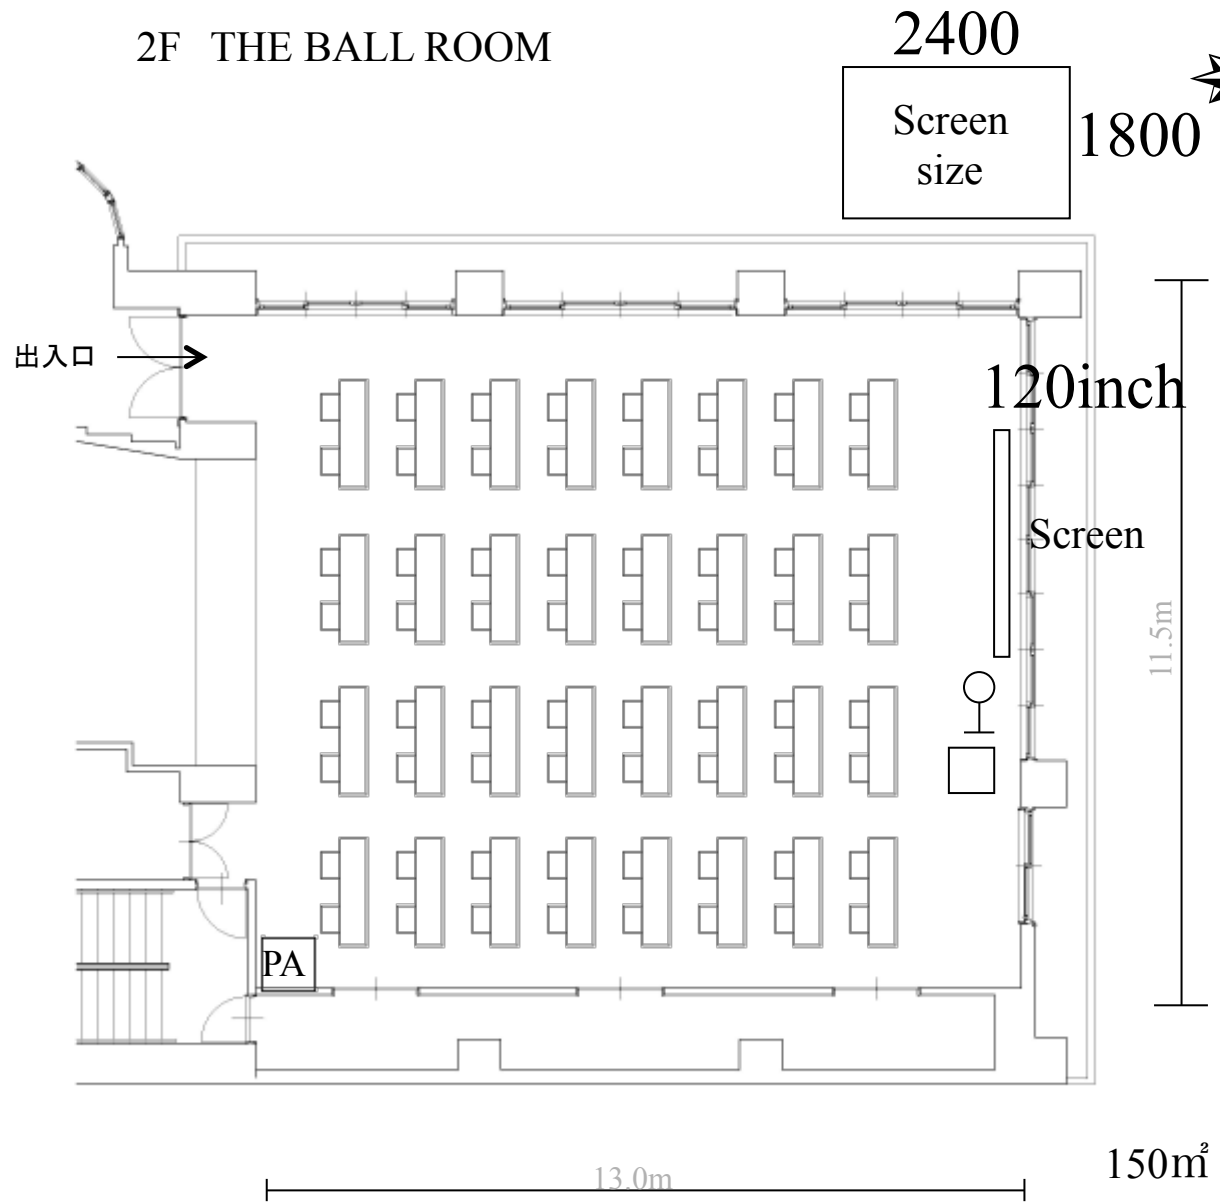

Floor Information

【スクール型式】

1卓 2名掛け×32卓=64名様

3名掛で96名様ご案内可能です

The Kawabun Nagoya