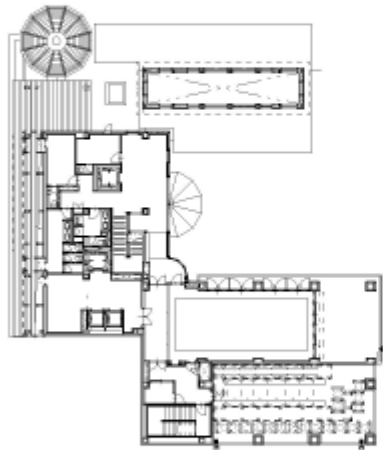

Floor Information

4F THE GRACE ROOM

6名様×10卓=60名様

計60名様

※1卓最大6名様掛け

The Kawabun Nagoya

Floor Information

2名様×12卓=24名様
計24名様

4F THE GRACE ROOM

出入口

The Kawabun Nagoya

Floor Information

2名様×16卓=32名様
計32名様

※1テーブル最大6名様掛け

4F THE GRACE ROOM

The Kawabun Nagoya