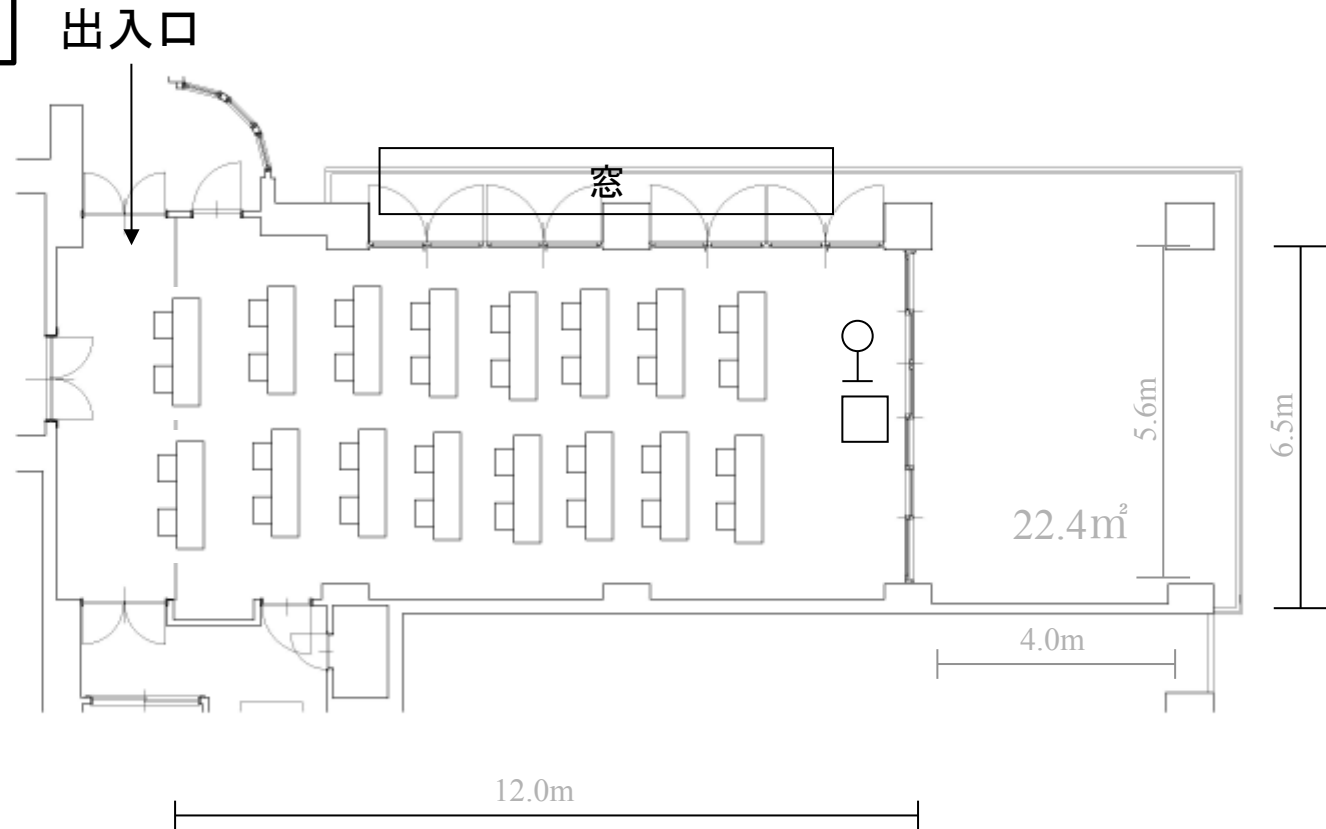

Floor Information

4F THE GRACE ROOM

6名様×10卓=60名様

計60名様

※1卓最大6名様掛け

The Kawabun Nagoya

Floor Information

2名様×12卓=24名様
計24名様

4F THE GRACE ROOM

出入口

The Kawabun Nagoya

Floor Information

2名様×16卓=32名様
計32名様

※1テーブル最大6名様掛け

4F THE GRACE ROOM

The Kawabun Nagoya