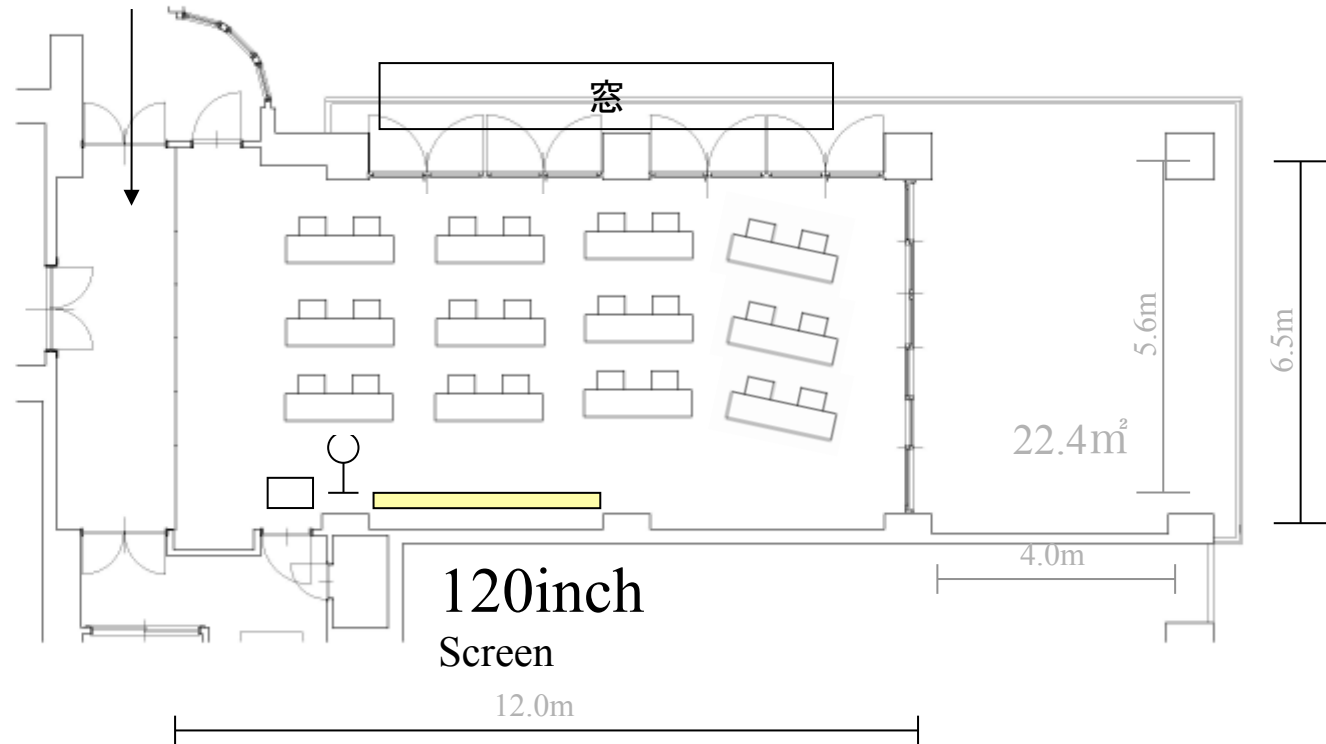

Floor Information

4F THE GRACE ROOM

6名様×10卓=60名様

計60名様

※1卓最大6名様掛け

The Kawabun Nagoya

Floor Information

2名様×12卓=24名様
計24名様

4F THE GRACE ROOM

出入口

The Kawabun Nagoya

Floor Information

2名様×16卓=32名様
計32名様

※1テーブル最大6名様掛け

4F THE GRACE ROOM

The Kawabun Nagoya