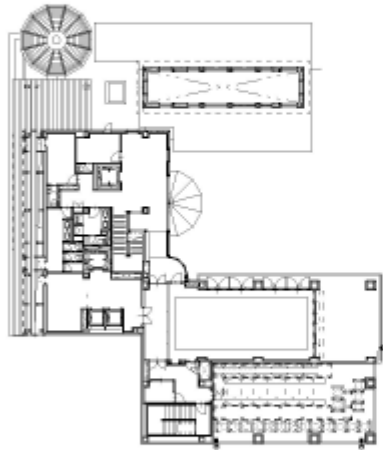

Floor Information

4F THE GRACE ROOM

6名様×10卓=60名様

計60名様

※1卓最大6名様掛け

The Kawabun Nagoya

Floor Information

2名様×12卓=24名様
計24名様

4F THE GRACE ROOM

出入口

The Kawabun Nagoya

Floor Information

2名様×16卓=32名様
計32名様

※1テーブル最大6名様掛け

4F THE GRACE ROOM

The Kawabun Nagoya