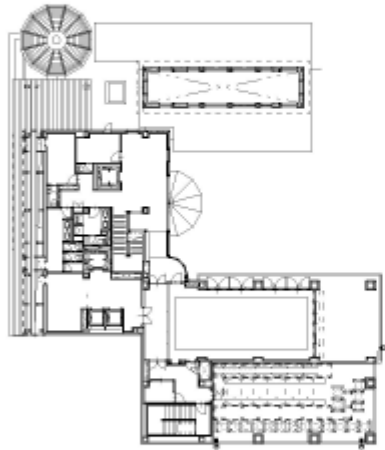

Floor Information

4F THE GRACE ROOM

6名様×10卓=60名様

計60名様

※1卓最大6名様掛け

The Kawabun Nagoya

Floor Information

2名様×12卓=24名様
計24名様

4F THE GRACE ROOM

出入口

The Kawabun Nagoya

Floor Information

2名様×16卓=32名様
計32名様

※1テーブル最大6名様掛け

4F THE GRACE ROOM

The Kawabun Nagoya