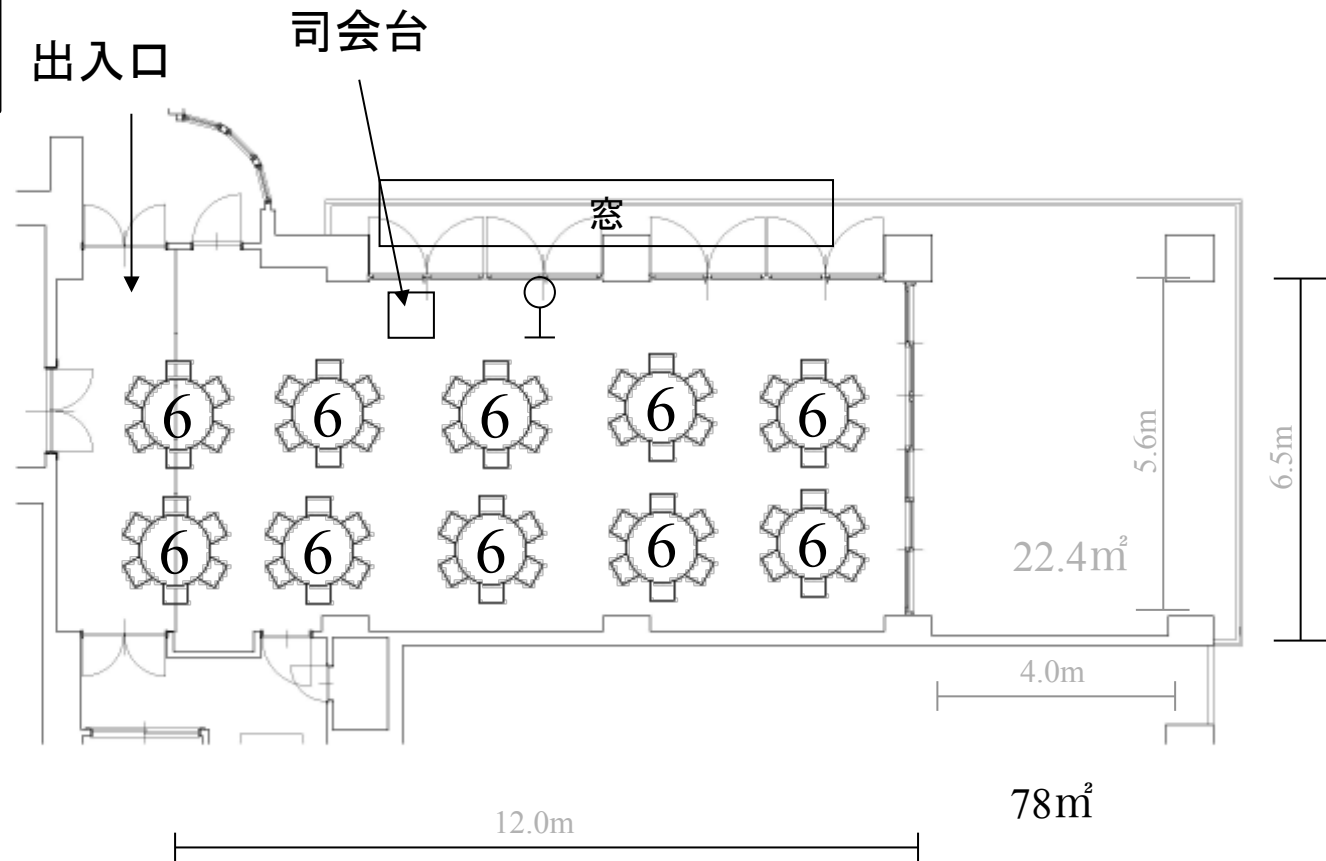

Floor Information

4F THE GRACE ROOM

6名様×10卓=60名様

計60名様

※1卓最大6名様掛け

The Kawabun Nagoya

Floor Information

2名様×12卓=24名様
計24名様

4F THE GRACE ROOM

出入口

The Kawabun Nagoya

Floor Information

2名様×16卓=32名様
計32名様

※1テーブル最大6名様掛け

4F THE GRACE ROOM

The Kawabun Nagoya