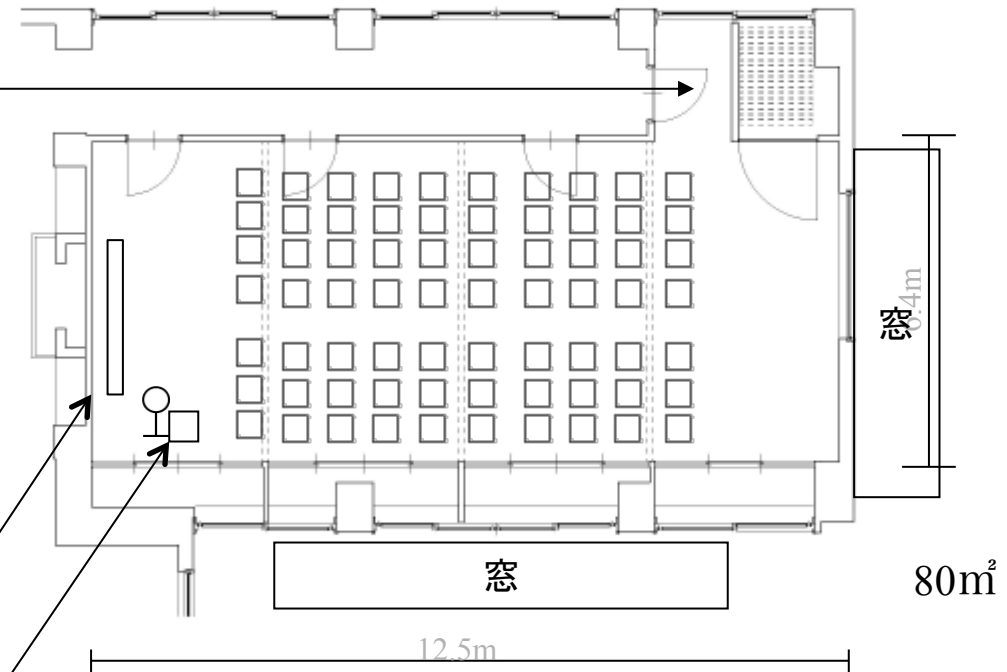

Floor Information

2F Kiri no Ma

2名様掛け×14卓
計28名様

※こちらの会場はマイクが1本
ご利用頂けます。

出入口

プロジェクター&スクリーン

司会台

窓
6.4m

80m²

12.5m

※20㎡ごとに仕切ることが可能です

The Kawabun Nagoya

Floor Information

2F Kiri no Ma

シアター型式
計70名様

※こちらの会場はマイクが1本
ご利用頂けます。

出入口

プロジェクター&スクリーン

司会台

※20㎡ごとに仕切ることが可能です

The Kawabun Nagoya