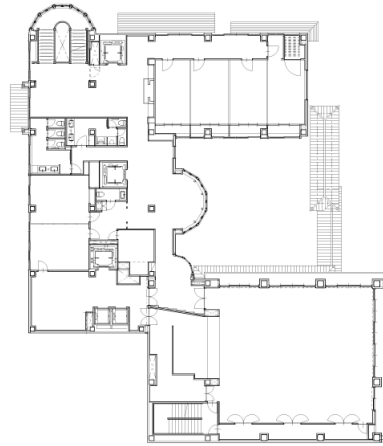

Floor Information

2F Kiri no Ma

2名様掛け×14卓
計28名様

※こちらの会場はマイクが1本
ご利用頂けます。

出入口

プロジェクター&スクリーン

司会台

窓
6.4m

80m²

12.5m

※20㎡ごとに仕切ることが可能です

The Kawabun Nagoya

Floor Information

2F Kiri no Ma

シアター型式
計70名様

※こちらの会場はマイクが1本
ご利用頂けます。

出入口

プロジェクター&スクリーン

司会台

※20㎡ごとに仕切ることが可能です

The Kawabun Nagoya