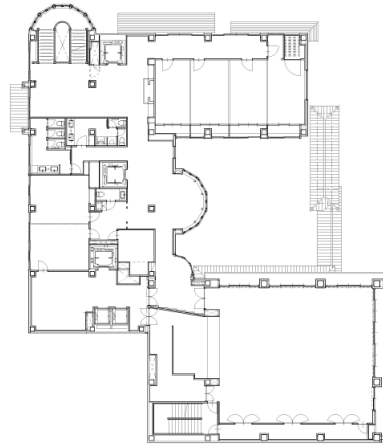

Floor Information

2F Kiri no Ma

6名様×10卓

計60名様

※一テーブルは最大6名様掛けです。

出入口

※20m²ごとに仕切ることが可能です

The Kawabun Nagoya

Floor Information

2F Kiri no Ma

2名様掛け×14卓
計28名様

※こちらの会場はマイクが1本
ご利用頂けます。

出入口

プロジェクター&スクリーン

司会台

窓
6.4m

80m²

12.5m

※20㎡ごとに仕切ることが可能です

The Kawabun Nagoya

Floor Information

2F Kiri no Ma

シアター型式
計70名様

※こちらの会場はマイクが1本
ご利用頂けます。

出入口

プロジェクター&スクリーン

司会台

※20㎡ごとに仕切ることが可能です

The Kawabun Nagoya