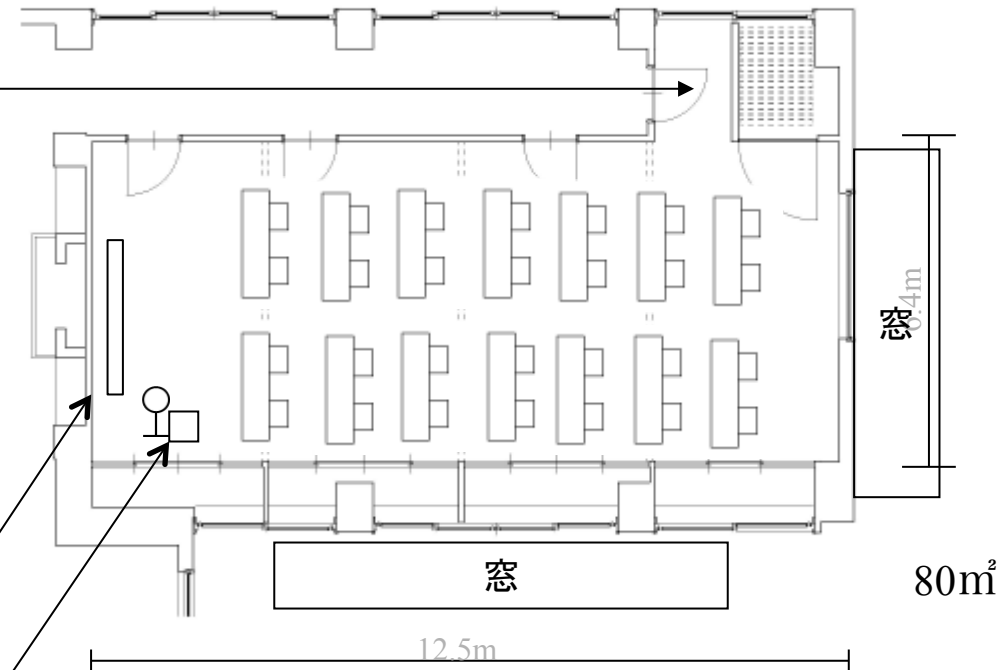

Floor Information

2F Kiri no Ma

6名様×10卓

計60名様

※一テーブルは最大6名様掛けです。

出入口

※20m²ごとに仕切ることが可能です

The Kawabun Nagoya

Floor Information

2F Kiri no Ma

2名様掛け×14卓
計28名様

※こちらの会場はマイクが1本
ご利用頂けます。

出入口

プロジェクター&スクリーン

司会台

窓
6.4m

80m²

12.5m

※20㎡ごとに仕切ることが可能です

The Kawabun Nagoya

Floor Information

2F Kiri no Ma

シアター型式
計70名様

※こちらの会場はマイクが1本
ご利用頂けます。

出入口

プロジェクター&スクリーン

司会台

※20㎡ごとに仕切ることが可能です

The Kawabun Nagoya