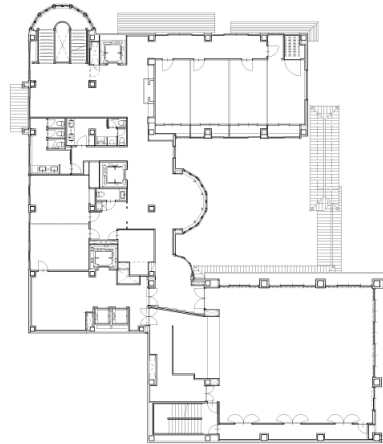

Floor Information

2F Kiri no Ma

6名様×10卓

計60名様

※一テーブルは最大6名様掛けです。

出入口

※20m²ごとに仕切ることが可能です

The Kawabun Nagoya

Floor Information

2F Kiri no Ma

2名様掛け×14卓
計28名様

※こちらの会場はマイクが1本
ご利用頂けます。

出入口

プロジェクター&スクリーン

司会台

窓
6.4m

出入口

プロジェクター&スクリーン

司会台

※20㎡ごとに仕切ることが可能です

The Kawabun Nagoya