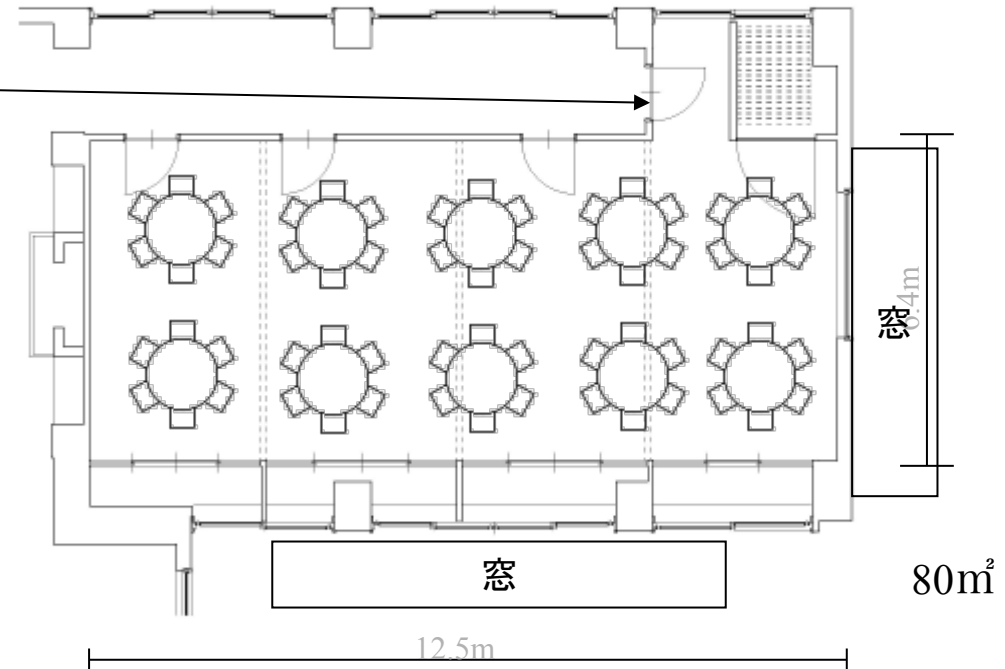

Floor Information

2F Kiri no Ma

6名様×10卓

計60名様

※一テーブルは最大6名様掛けです。

出入口

※20m²ごとに仕切ることが可能です

The Kawabun Nagoya

Floor Information

2F Kiri no Ma

2名様掛け×14卓
計28名様

※こちらの会場はマイクが1本
ご利用頂けます。

出入口

プロジェクター&スクリーン

司会台

窓
6.4m

80m²

12.5m

※20㎡ごとに仕切ることが可能です

The Kawabun Nagoya

Floor Information

2F Kiri no Ma

シアター型式
計70名様

※こちらの会場はマイクが1本
ご利用頂けます。

出入口

プロジェクター&スクリーン

司会台

※20㎡ごとに仕切ることが可能です

The Kawabun Nagoya